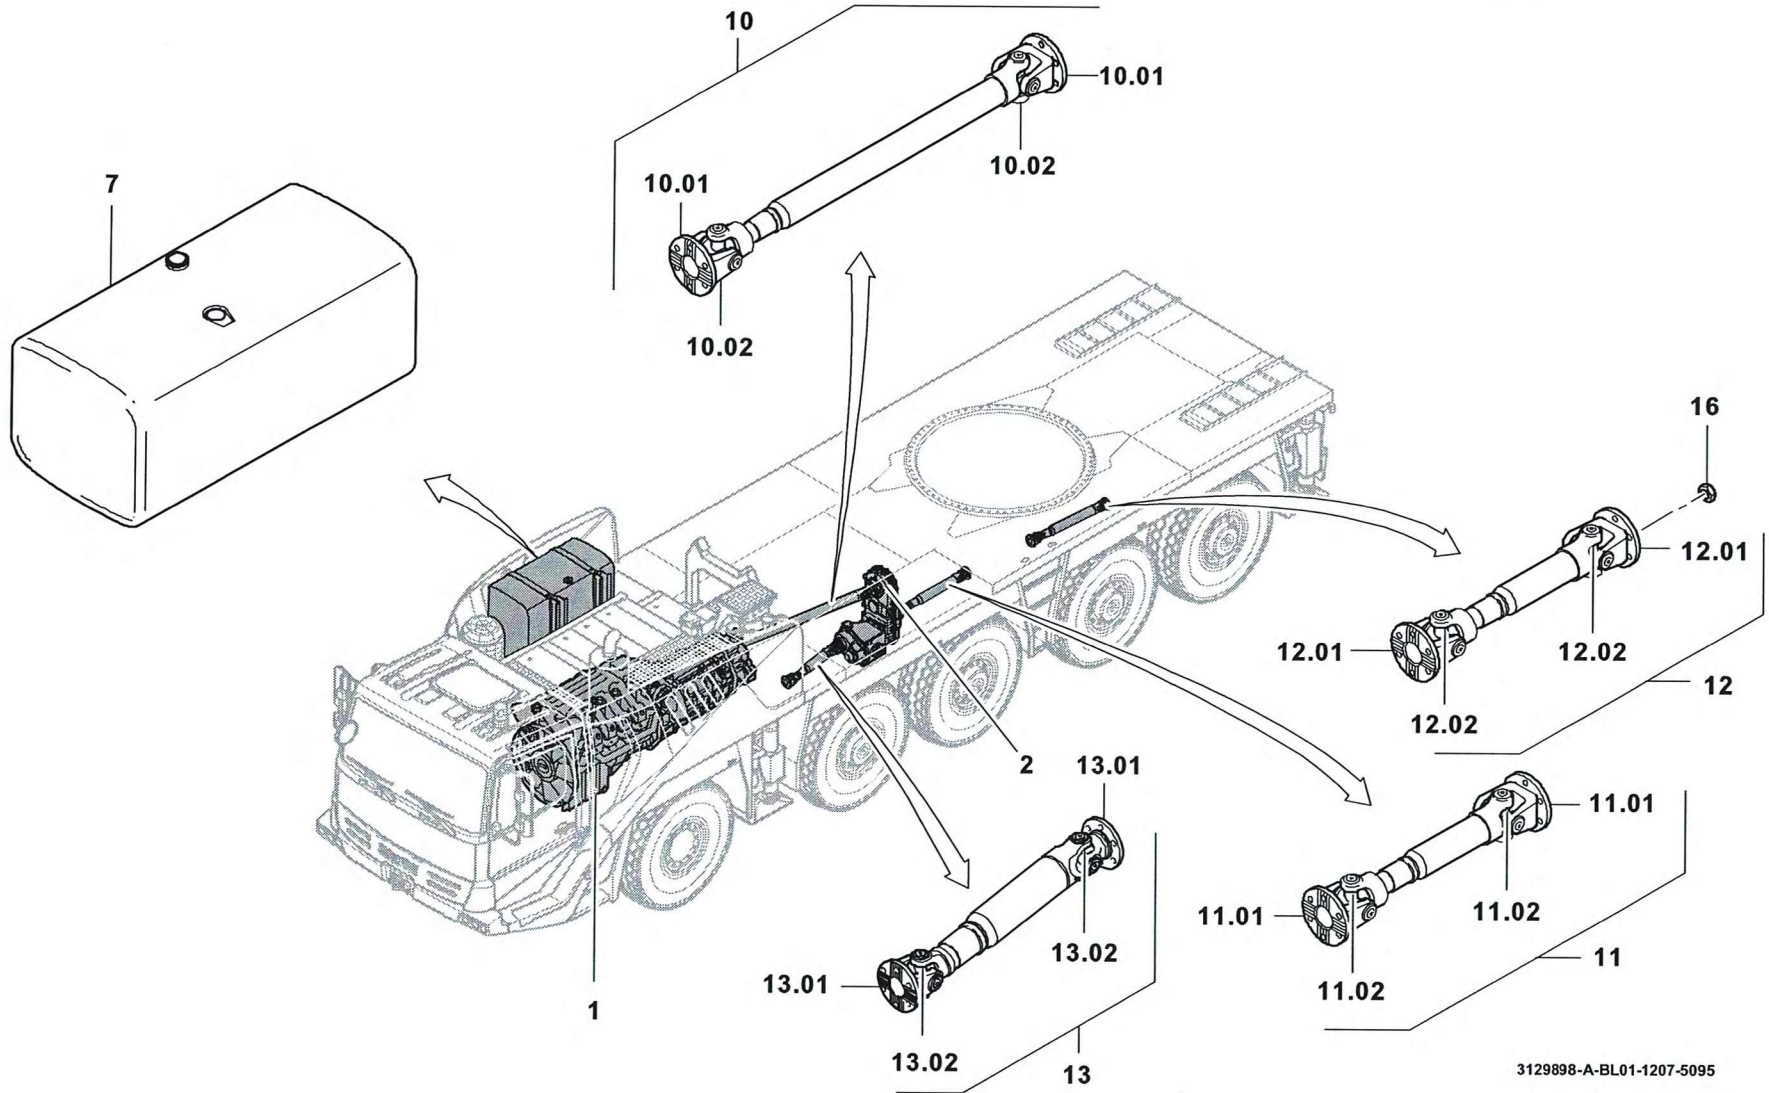

GROVE

ANTRIEB 10 X 8
DRIVE 10 X 8

BILDTAFEL
PICTORIAL DISPLAY

12.07

3129898-ETL A

1/2

**GMK 5095
BE 505
G 631**

GROVE

ANTRIEB 10 X 8

DRIVE 10 X 8

BILDTADEL
PICTORIAL DISPLAY

12.07

3129898-ETL A

2/2

GMK 5095
BE 505
G 631